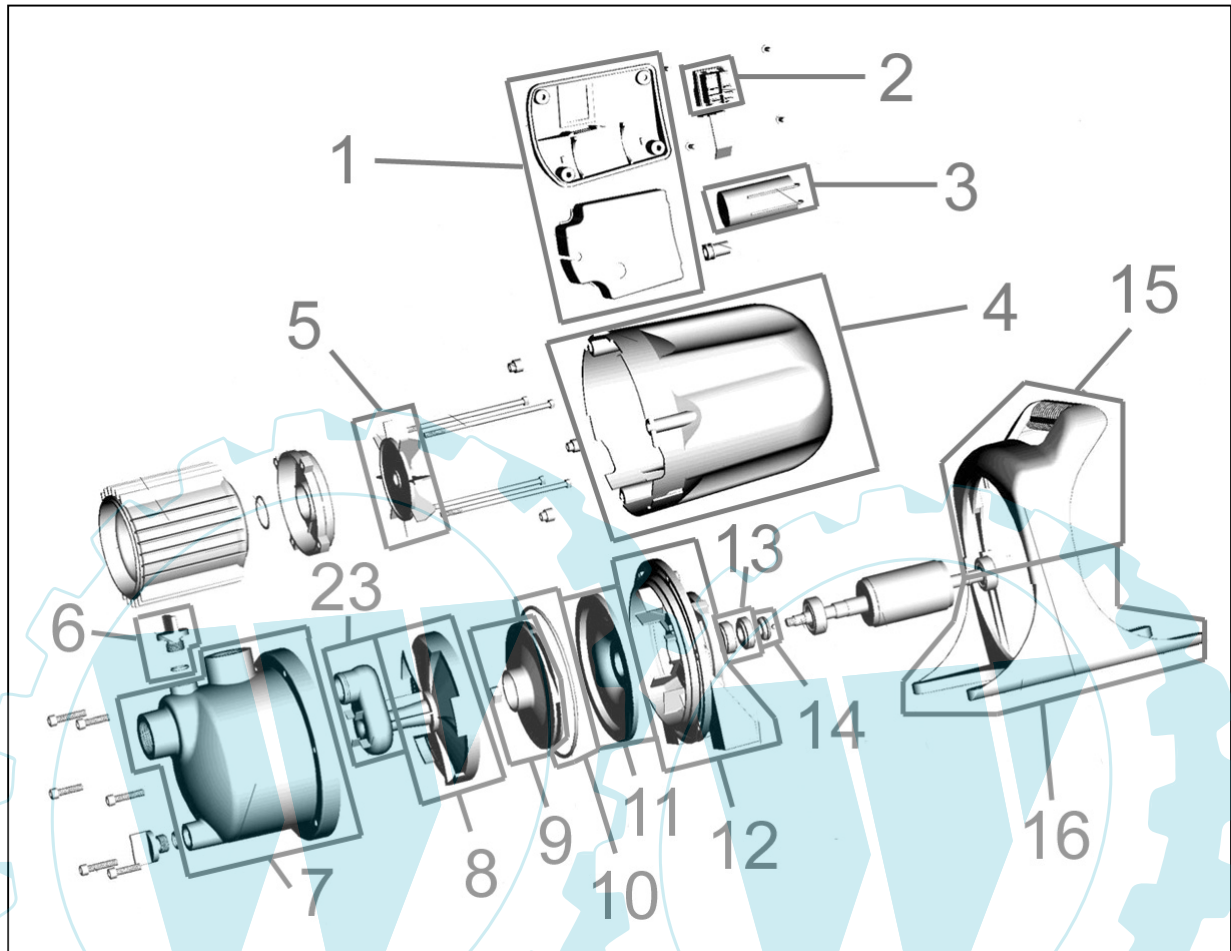

# 94156

Pos.-Nr.	Ersatzteil-Nr.	Bezeichnung	Pos.-Nr.	Ersatzteil-Nr.	Bezeichnung
001	94156-01001	Schaltergehäuse komplett	010	94156-01010	O-Ring
002	94156-01002	Schalter	011	94156-01011	Flanscheinsatz
003	94156-01003	Kondensator 8 $\mu$ F	012	94156-01012	Flansch
004	94156-01004	Motorgehäuse	013	94156-01013	Mechanische Dichtung
005	94156-01005	Lüfterrad	014	94156-01014	Wellendichtring
006	94156-01006	Blindstopfen	015	94156-01015	Handgriff
007	94156-01007	Pumpengehäuse	016	94156-01016	Pumpenboden
008	94156-01008	Diffusor	023	94156-01023	Venturidüse
009	94156-01009	Laufgrad			